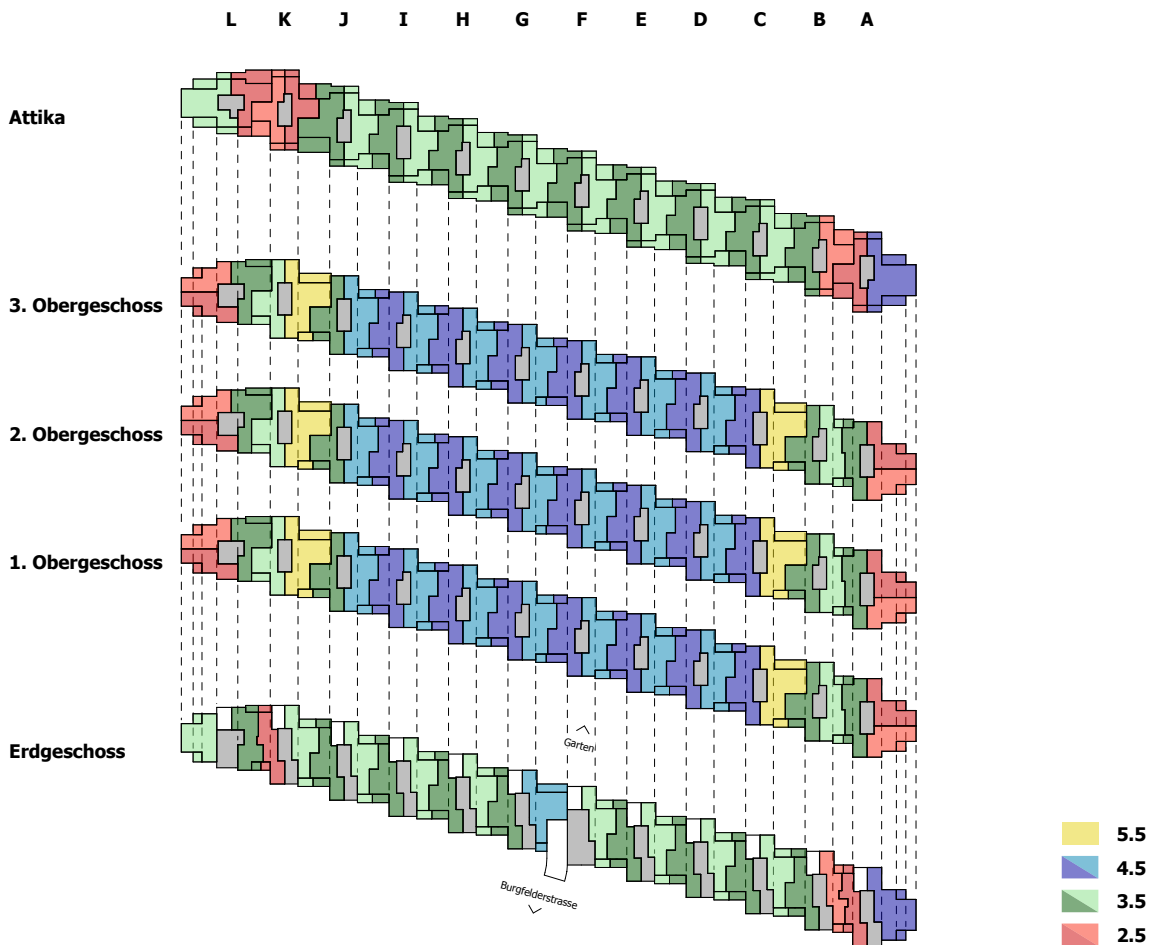

## WOHNÜBERBAUUNG BURGELDERSTRASSE

### Burgfelderstrasse 218 - 240, 4055 Basel

Bauherr ARGE Wohnüberbauung Burgfelderstrasse, Sierenzerstrasse 73, 4055 Basel

Architekt Nord Architekten BSA SIA, Turnerstrasse 32, 4058 Basel

Wohnungs- spiegel	L	K	J	I	H	G	F	E	D	C	B	A	Total	Wohnfläche m <sup>2</sup>
<b>5.5 Zi. Whg.</b>	-	3	-	-	-	-	-	-	-	3	-	-	6	119.3
<b>4.5 Zi. Whg.</b>	-	-	3	6	6	7	6	6	6	3	-	2	45	98.7 bis 110.0
<b>3.5 Zi. Whg.</b>	6	4	7	4	4	3	3	4	4	4	8	3	54	76.3 bis 94.7
<b>2.5 Zi. Whg.</b>	7	3	-	-	-	-	-	-	-	-	2	8	20	55.8 bis 68.0
<b>Total</b>	13	10	10	10	10	10	9	10	10	10	10	13	125	